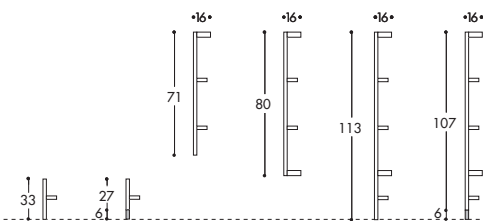

MODULARITA'

LARGHEZZE

PROFONDITA'

BASI A TERRA: H. 81 - H. 123 (escluso Top)

Ⓐ BASI LAVABO SEMINCASSO H. 81

Ⓑ BASI LAVABO INCASSO-SOTTOPIANO H. 81

Ⓒ BASI PORTALAVATRICE H. 85

(nell'altezza 85 tutte le basi di affiancamento vengono allineate)

PENSILI: H. 80 - H. 113

SOTTOPENSILI: H:33 - 27

GRUPPI MENSOLA: H. 71 - 80 - 107 - 113

COLONNE: H. 196

SPECCHIERE: H. 80 - 113 - 107

L = 70/85/90/95*/105/110/115/120/125/130*/135*/140/145/160/165*/175*