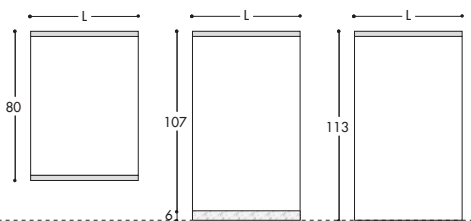

MODULARITA'

LARGHEZZE

PROFONDITA'

BASI A TERRA: H. 81 - H. 123 (escluso Top)

Ⓐ BASI LAVABO SEMINCASSO H. 81

Ⓑ BASI LAVABO INCASSO-SOTTOPIANO H. 81

Ⓒ BASI PORTALAVATRICE H. 85

(nell'altezza 85 tutte le basi di affiancamento vengono allineate)

PENSILI: H. 80 - H. 113

SOTTOPENSILI: H:33 - 27

GRUPPI MENSOLA: H. 71 - 80 - 107 - 113

COLONNE: H. 196

SPECCHIERE: H. 80 - 113 - 107

L = 70/85/90/95*/105/110/115/120/125/130*/135*/140/145/160/165*/175*