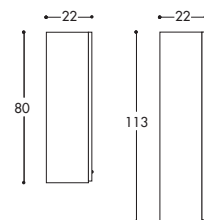

MODULARITA'

LARGHEZZE

PROFONDITA'

BASI A TERRA: H. 81 - H. 123 (escluso Top)

Ⓐ BASI LAVABO SEMINCASSO H. 81

Ⓑ BASI LAVABO INCASSO-SOTTOPIANO H. 81

Ⓒ BASI PORTALAVATRICE H. 85

(nell'altezza 85 tutte le basi di affiancamento vengono allineate)

PENSILI: H. 80 - H. 113

SOTTOPENSILI: H:33 - 27

GRUPPI MENSOLA: H. 71 - 80 - 107 - 113

COLONNE: H. 196

SPECCHIERE: H. 80 - 113 - 107

L = 70/85/90/95*/105/110/115/120/125/130*/135*/140/145/160/165*/175*