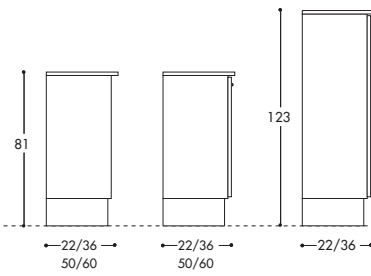

MODULARITA'

LARGHEZZE

PROFONDITA'

BASI A TERRA: H. 81 - H. 123 (escluso Top)

Ⓐ BASI LAVABO SEMINCASSO H. 81

Ⓑ BASI LAVABO INCASSO-SOTTOPIANO H. 81

Ⓒ BASI PORTALAVATRICE H. 85

(nell'altezza 85 tutte le basi di affiancamento vengono allineate)

PENSILI: H. 80 - H. 113

SOTTOPENSILI: H:33 - 27

GRUPPI MENSOLA: H. 71 - 80 - 107 - 113

COLONNE: H. 196

SPECCHIERE: H. 80 - 113 - 107

L = 70/85/90/95*/105/110/115/120/125/130*/135*/140/145/160/165*/175*