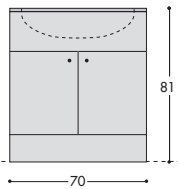

MODULARITA'

LARGHEZZE

PROFONDITA'

BASI A TERRA: H. 81 - H. 123 (escluso Top)

Ⓐ BASI LAVABO SEMINCASSO H. 81

Ⓑ BASI LAVABO INCASSO-SOTTOPIANO H. 81

Ⓒ BASI PORTALAVATRICE H. 85

(nell'altezza 85 tutte le basi di affiancamento vengono allineate)

PENSILI: H. 80 - H. 113

SOTTOPENSILI: H:33 - 27

GRUPPI MENSOLA: H. 71 - 80 - 107 - 113

COLONNE: H. 196

SPECCHIERE: H. 80 - 113 - 107

L = 70/85/90/95*/105/110/115/120/125/130*/135*/140/145/160/165*/175*