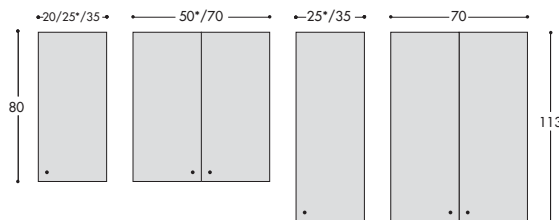

MODULARITA'

LARGHEZZE

PROFONDITA'

BASI A TERRA: H. 81 - H. 123 (escluso Top)

Ⓐ BASI LAVABO SEMINCASSO H. 81

Ⓑ BASI LAVABO INCASSO-SOTTOPIANO H. 81

Ⓒ BASI PORTALAVATRICE H. 85

(nell'altezza 85 tutte le basi di affiancamento vengono allineate)

PENSILI: H. 80 - H. 113

SOTTOPENSILI: H:33 - 27

GRUPPI MENSOLA: H. 71 - 80 - 107 - 113

COLONNE: H. 196

SPECCHIERE: H. 80 - 113 - 107

L = 70/85/90/95*/105/110/115/120/125/130*/135*/140/145/160/165*/175*