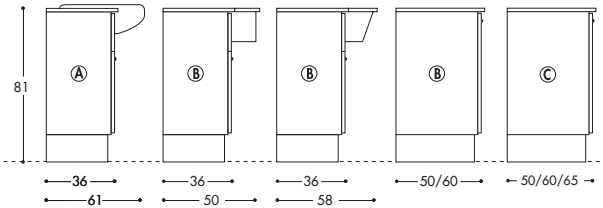

MODULARITA'

LARGHEZZE

PROFONDITA'

BASI A TERRA: H. 81 - H. 123 (escluso Top)

Ⓐ BASI LAVABO SEMINCASSO H. 81

Ⓑ BASI LAVABO INCASSO-SOTTOPIANO H. 81

Ⓒ BASI PORTALAVATRICE H. 85

(nell'altezza 85 tutte le basi di affiancamento vengono allineate)

PENSILI: H. 80 - H. 113

SOTTOPENSILI: H:33 - 27

GRUPPI MENSOLA: H. 71 - 80 - 107 - 113

COLONNE: H. 196

SPECCHIERE: H. 80 - 113 - 107

L = 70/85/90/95*/105/110/115/120/125/130*/135*/140/145/160/165*/175*