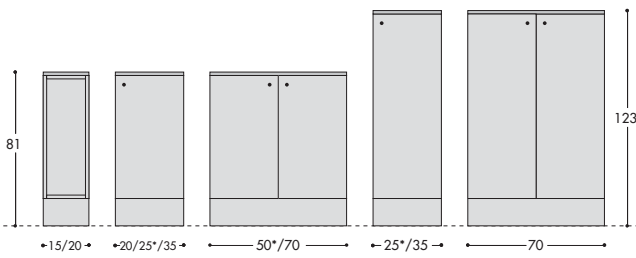

MODULARITA'

LARGHEZZE

PROFONDITA'

BASI A TERRA: H. 81 - H. 123 (escluso Top)

Ⓐ BASI LAVABO SEMINCASSO H. 81

Ⓑ BASI LAVABO INCASSO-SOTTOPIANO H. 81

Ⓒ BASI PORTALAVATRICE H. 85

(nell'altezza 85 tutte le basi di affiancamento vengono allineate)

PENSILI: H. 80 - H. 113

SOTTOPENSILI: H:33 - 27

GRUPPI MENSOLA: H. 71 - 80 - 107 - 113

COLONNE: H. 196

SPECCHIERE: H. 80 - 113 - 107

L = 70/85/90/95*/105/110/115/120/125/130*/135*/140/145/160/165*/175*