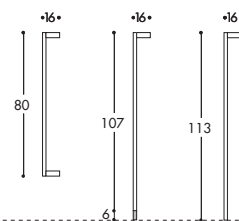

MODULARITA'

LARGHEZZE

PROFONDITA'

BASI A TERRA: H. 81 - H. 123 (escluso Top)

Ⓐ BASI LAVABO SEMINCASSO H. 81

Ⓑ BASI LAVABO INCASSO-SOTTOPIANO H. 81

Ⓒ BASI PORTALAVATRICE H. 85

(nell'altezza 85 tutte le basi di affiancamento vengono allineate)

PENSILI: H. 80 - H. 113

SOTTOPENSILI: H:33 - 27

GRUPPI MENSOLA: H. 71 - 80 - 107 - 113

COLONNE: H. 196

SPECCHIERE: H. 80 - 113 - 107

L = 70/85/90/95*/105/110/115/120/125/130*/135*/140/145/160/165*/175*