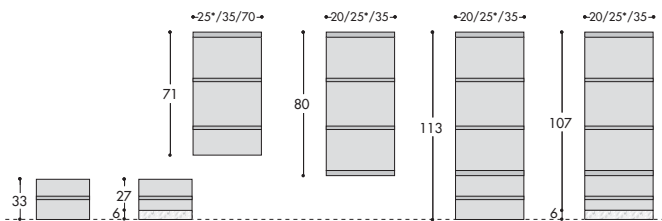

MODULARITA'

LARGHEZZE

PROFONDITA'

BASI A TERRA: H. 81 - H. 123 (escluso Top)

Ⓐ BASI LAVABO SEMINCASSO H. 81

Ⓑ BASI LAVABO INCASSO-SOTTOPIANO H. 81

Ⓒ BASI PORTALAVATRICE H. 85

(nell'altezza 85 tutte le basi di affiancamento vengono allineate)

PENSILI: H. 80 - H. 113

SOTTOPENSILI: H:33 - 27

GRUPPI MENSOLA: H. 71 - 80 - 107 - 113

COLONNE: H. 196

SPECCHIERE: H. 80 - 113 - 107

L = 70/85/90/95*/105/110/115/120/125/130*/135*/140/145/160/165*/175*