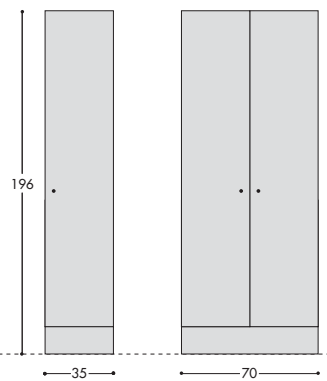

MODULARITA'

LARGHEZZE

PROFONDITA'

BASI A TERRA: H. 81 - H. 123 (escluso Top)

Ⓐ BASI LAVABO SEMINCASSO H. 81

Ⓑ BASI LAVABO INCASSO-SOTTOPIANO H. 81

Ⓒ BASI PORTALAVATRICE H. 85

(nell'altezza 85 tutte le basi di affiancamento vengono allineate)

PENSILI: H. 80 - H. 113

SOTTOPENSILI: H:33 - 27

GRUPPI MENSOLA: H. 71 - 80 - 107 - 113

COLONNE: H. 196

SPECCHIERE: H. 80 - 113 - 107

L = 70/85/90/95*/105/110/115/120/125/130*/135*/140/145/160/165*/175*