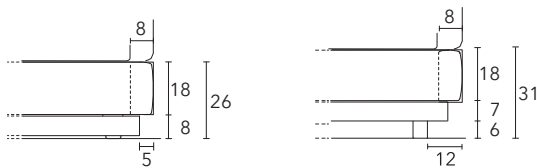

finitura cromo nero **a richiesta** per giroletto imbottito H 26 in appoggio su pedana People.