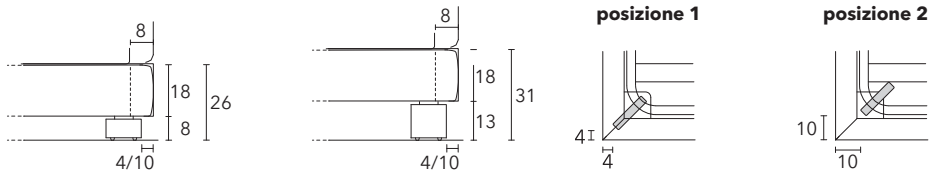

CUBIC letto con giroletto imbottito

caratteristiche

testiera e giroletto: struttura interna realizzata con pannelli in particelle di legno, imbottiti con poliuretano espanso a densità differenziata e rivestiti con prefodera fissa in tessuto accoppiato.

rete: telaio metallico e doghe di legno, di tipo contenitore a filo superiore giroletto, di tipo base posizionabile su 7 livelli per alloggiare il materasso a diverse altezze.

rivestimento: in tessuto sfoderabile (solo giroletto) oppure in pelle o in pelle sintetica non sfoderabile.

limitazioni

non sono possibili riduzioni a misura.

Il rivestimento non è disponibile nei tessuti Angelica, Corderie, Danubio, Fiordaliso, Florian, Shabby Quadro, Shabby Rigo e Thalys Chanel.

pedi

finitura cromo nero di serie per giroletto imbottito H 26 e **a richiesta** per giroletto H 31.